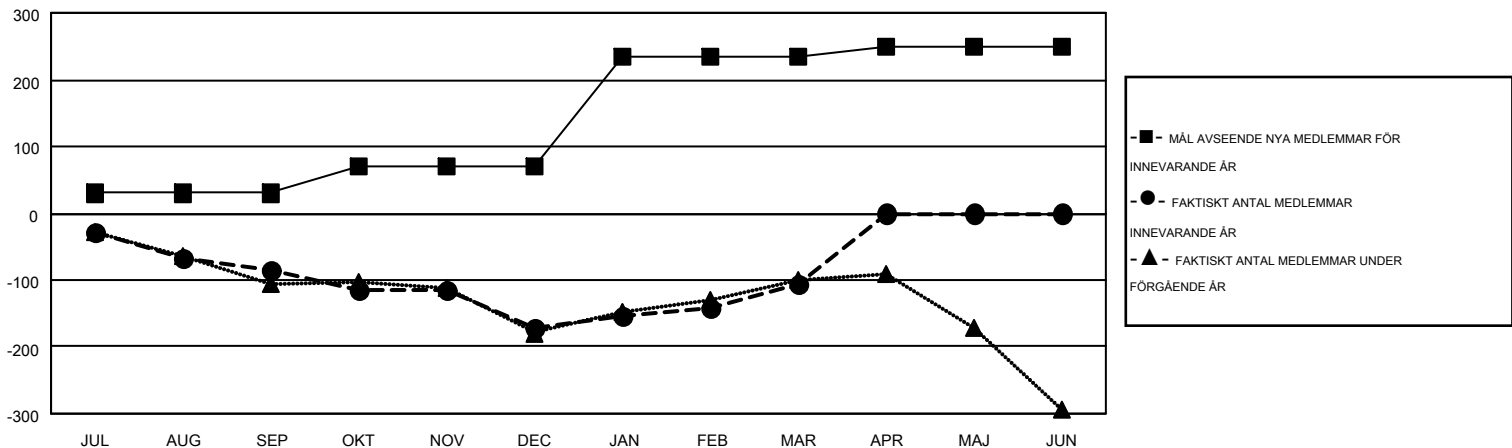

MÅL OCH FAKTISKT ANTAL MEDLEMMAR

NEDLAGDA KLUBBAR: 3	245 CLUBS OF 465 TOG UPP EN ELLER FLER NYA MEDLEMMAR	<u>KÖNSFÖRDELNING</u>		
		MAN	9,356 (80.75%)	
<u>AVFÖRDA MEDLEMMAR</u>	KLICKA HÄR FÖR INFORMATION OM STATUS	KVINNA	2,230 (19.25%)	
AVLIDNA		113	FAMILJEMEDLEMMAR	838
NEDLAGD KLUBB	6	HUVUDMAN I HUSHÄLLET	419	
ÖVRIGA	561	INGEN HUVUDMAN I HUSHÄLLET	419	
TOTAL	680