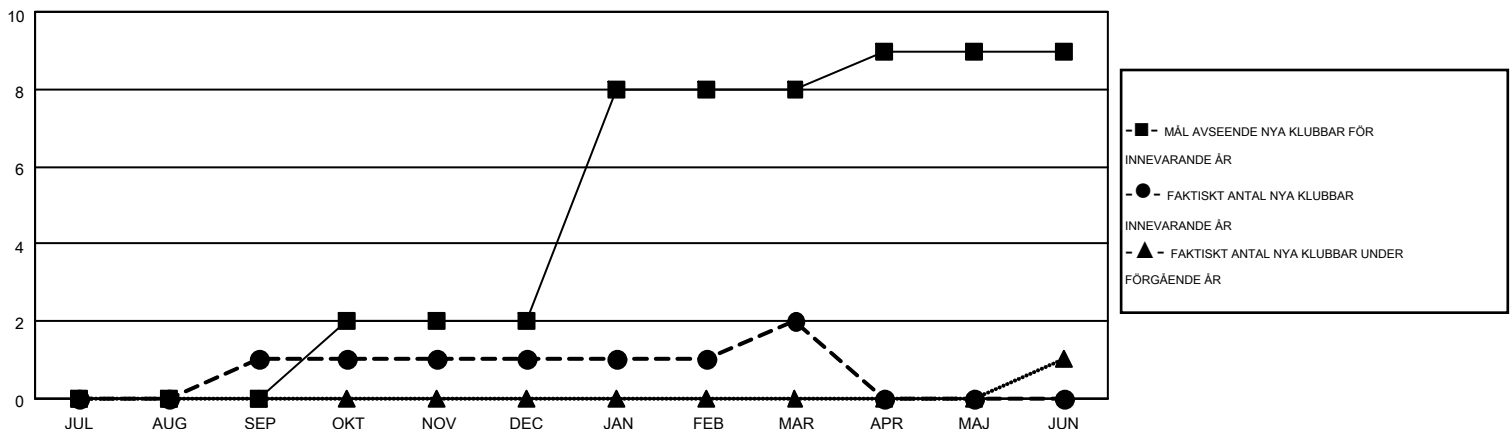

MONTHLY MEMBERSHIP PROGRESS REPORT

Results as of: 3/31/2015

Multiple District 101

LOCATION: SWEDEN

GMT: KENNETH PERSSON

GMT KO 4

Klubbar					Medlemmar				
RESULTAT FÖR 2014-2015					RESULTAT FÖR 2014-2015				
KVARTAL	MÅL AVSEENDE NYA KLUBBAR	NYA KLUBBAR	AVFÖRDA KLUBBAR	NETTOTILLVÄX T/MINSKNING	KVARTAL	MÅL AVSEENDE NYA MEDLEMMAR	CHARTER OCH TILLAGDA NYA MEDLEMMAR	AVFÖRDA MEDLEMMAR	NETTOTILLVÄX T/MINSKNING
JUL/AUG/SEP	0	1	2	-1	JUL/AUG/SEP	30	106	192	-86
OKT/NOV/DEC	2	0	1	-1	OKT/NOV/DEC	39	179	264	-85
JAN/FEB/MAR	6	1	0	1	JAN/FEB/MAR	165	288	224	64
APR/MAJ/JUN	1	0	0	0	APR/MAJ/JUN	15	0	0	0

MÅL OCH FAKTISKT ANTAL NYA KLUBBAR